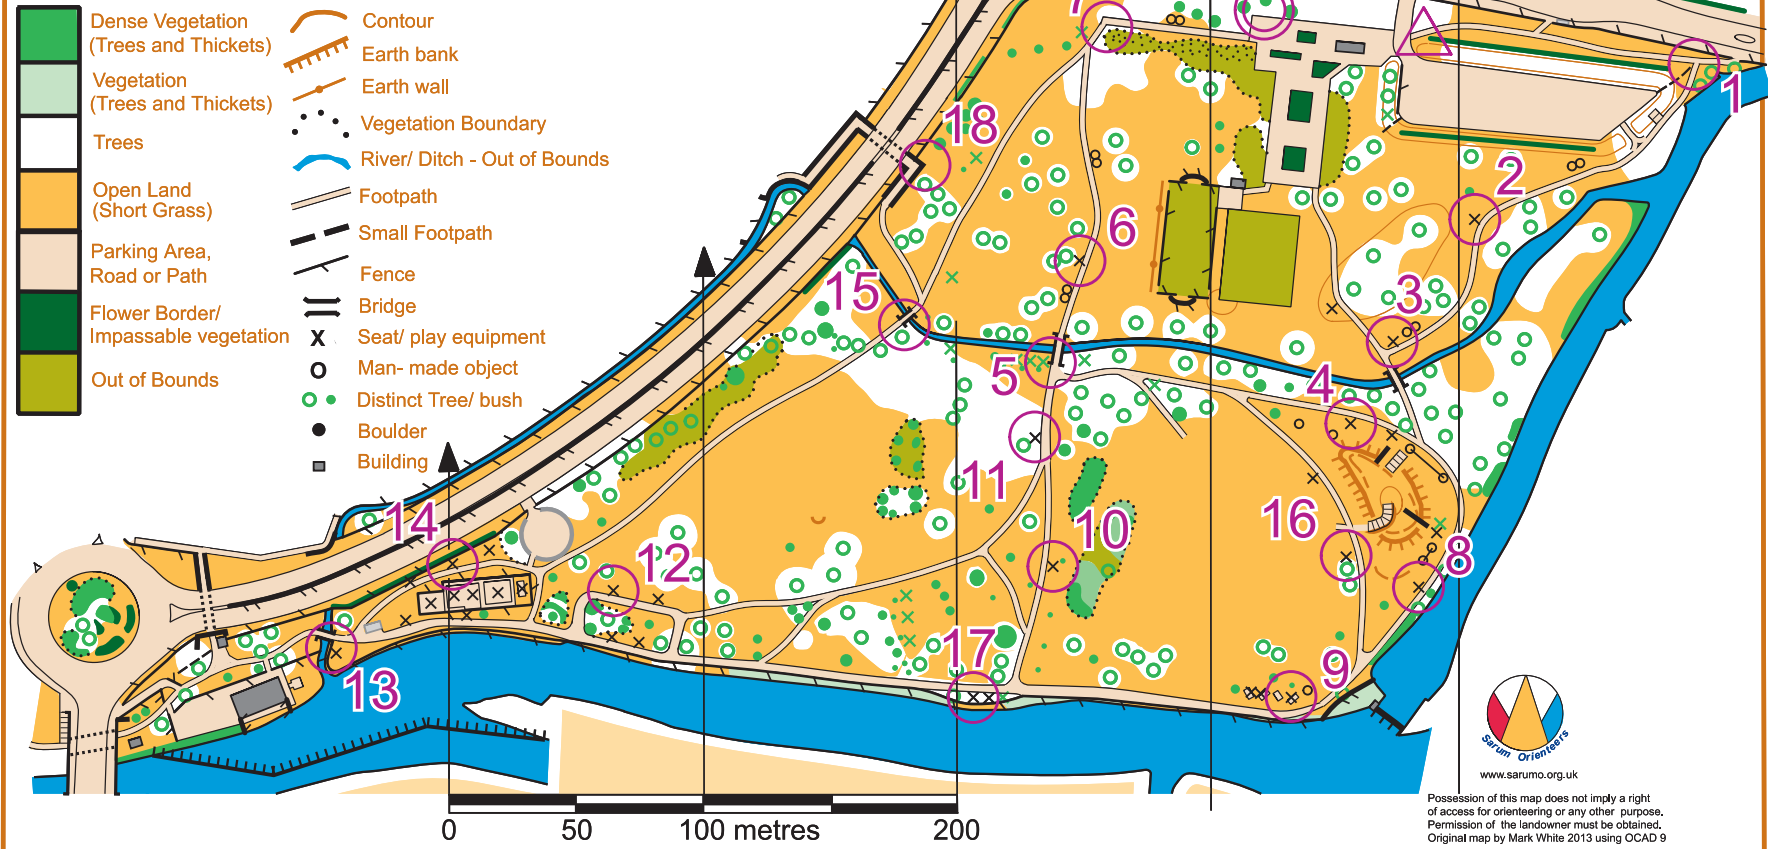

Churchill Gardens

Scale: 1:3000

1	2	3	4	5	6	7	8	9
10	11	12	13	14	15	16	17	18